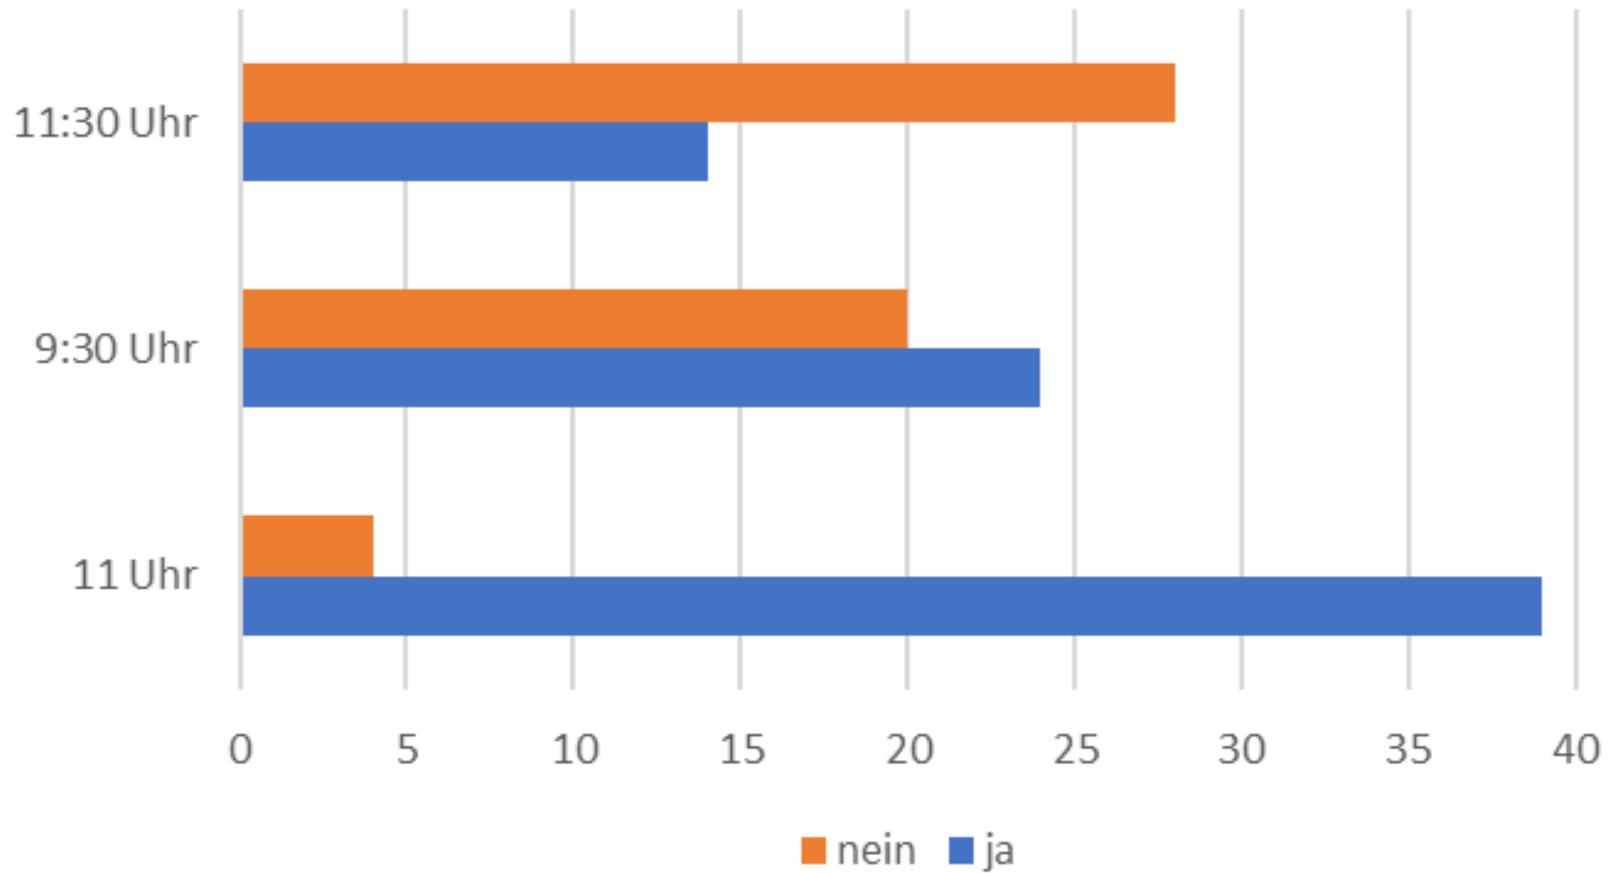

44 Teilnehmende

505 Gemeindeglieder

Kinder im Haushalt

■ ja ■ nein

Teilnehmer weiblich/männlich

■ m ■ w

Altersgruppen

Besuch von Gemeindeveranstaltungen

Turnus Veranstaltungen im Sprengel

Gewünschte Sprengelveranstaltungen

Fahrradtouren,
Musiken in Geltow,
Gemeindefahrt,
Weltgebetstag,
Rüstzeiten

Bastelnachmittag

Feste

Bibelkreis

Sprengelfest im
Frühjahr oder Herbst,
abwechselnd in Caputh
und Geltow