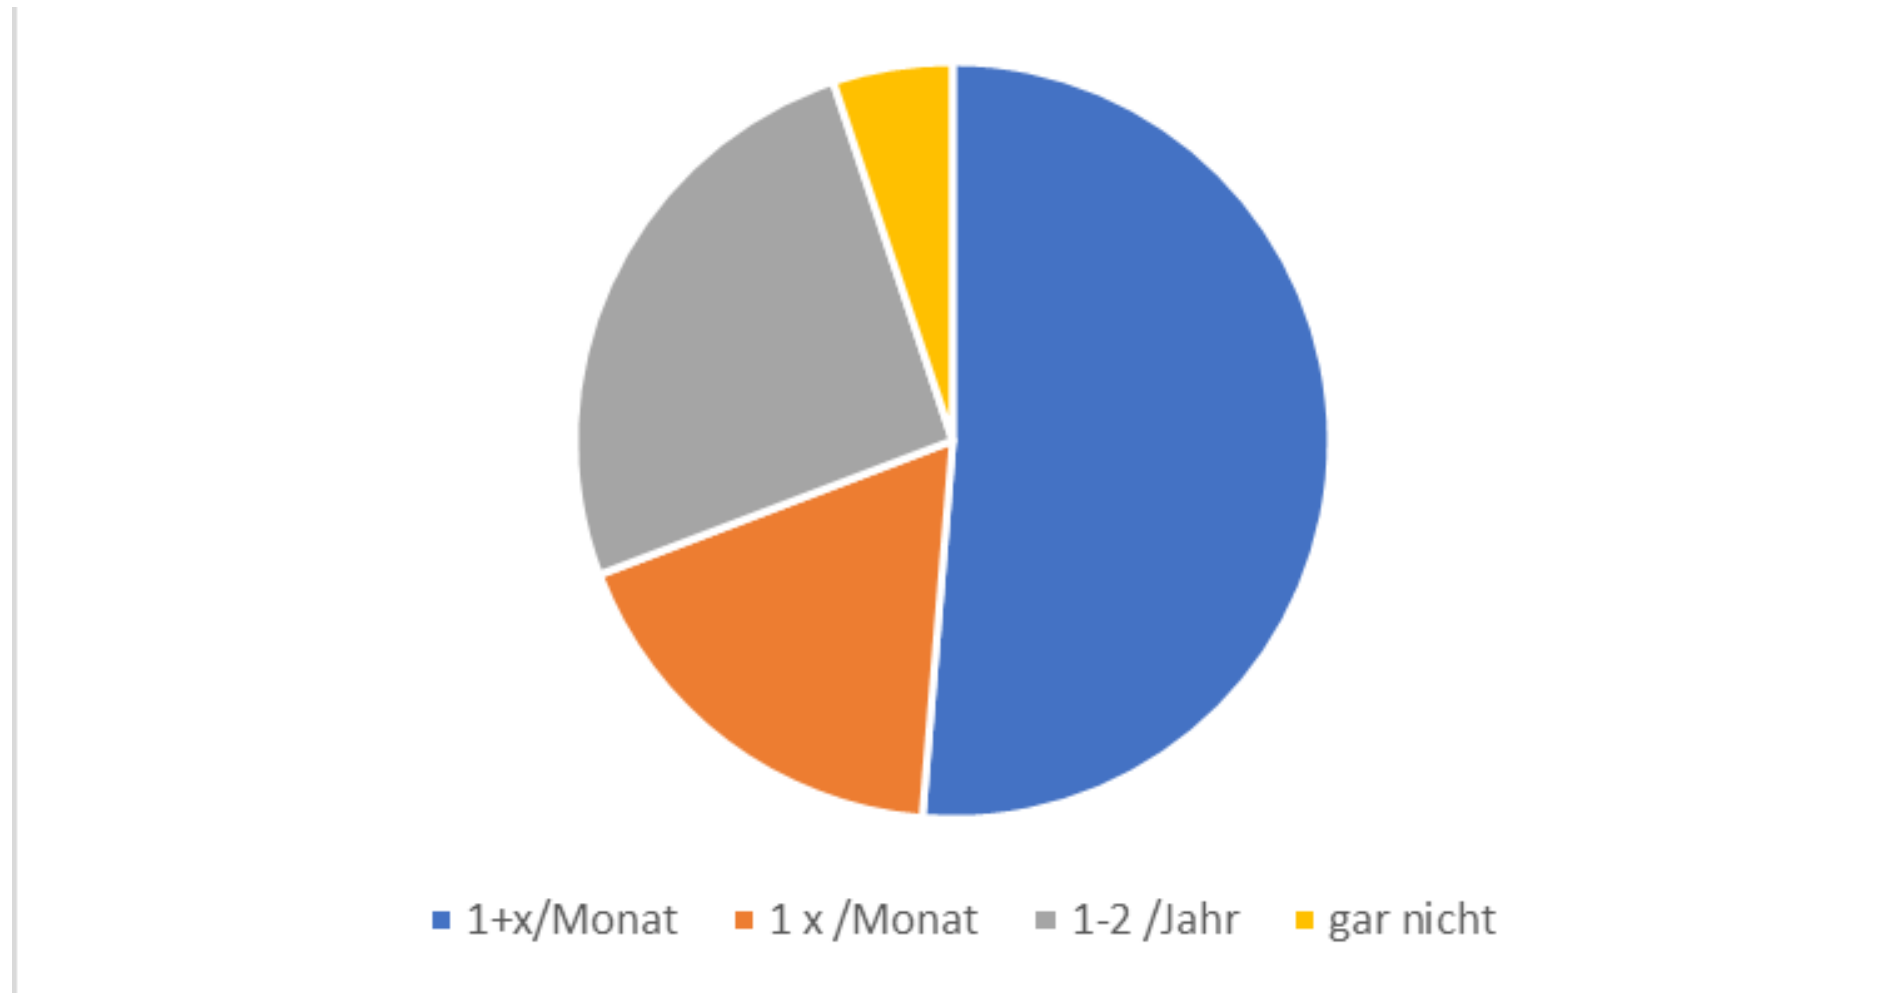

44 Teilnehmende

505 Gemeindeglieder

Kinder im Haushalt

■ ja ■ nein

Teilnehmer weiblich/männlich

■ m ■ w

Altersgruppen

Besuch von Gemeindeveranstaltungen

Turnus Veranstaltungen im Sprengel

Gewünschte Sprengelveranstaltungen

Fahrradtouren,
Musiken in Geltow,
Gemeindefahrt,
Weltgebetstag,
Rüstzeiten

Bastelnachmittag

Feste

Bibelkreis

Sprengelfest im
Frühjahr oder Herbst,
abwechselnd in Caputh
und Geltow