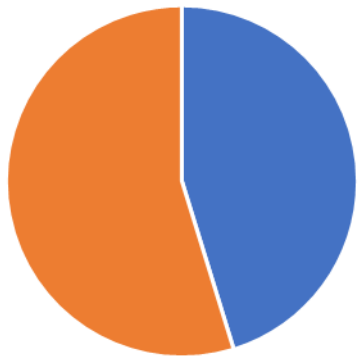

44 Teilnehmende

505 Gemeindeglieder

Kinder im Haushalt

■ ja ■ nein

Teilnehmer weiblich/männlich

■ m ■ w

Altersgruppen

Besuch von Gemeindeveranstaltungen

Turnus Veranstaltungen im Sprengel

Gewünschte Sprengelveranstaltungen

Fahrradtouren,
Musiken in Geltow,
Gemeindefahrt,
Weltgebetstag,
Rüstzeiten

Bastelnachmittag

Feste

Bibelkreis

Sprengelfest im
Frühjahr oder Herbst,
abwechselnd in Caputh
und Geltow